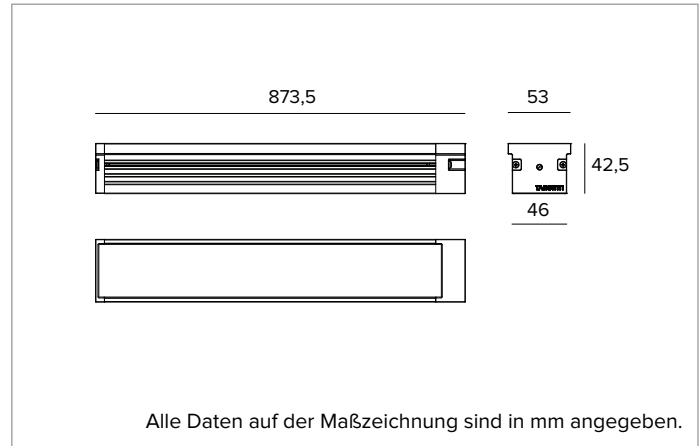

1E4315 | JEDI COMPACT Outdoor RGBW Strahler

Linearer ausrichtbarer LED-Einbaustrahler für RGBW-LEDs

Die fotometrischen Werte der Leuchte sind auf den folgenden Seiten aufgeführt

Alle Daten auf der Maßzeichnung sind in mm angegeben.